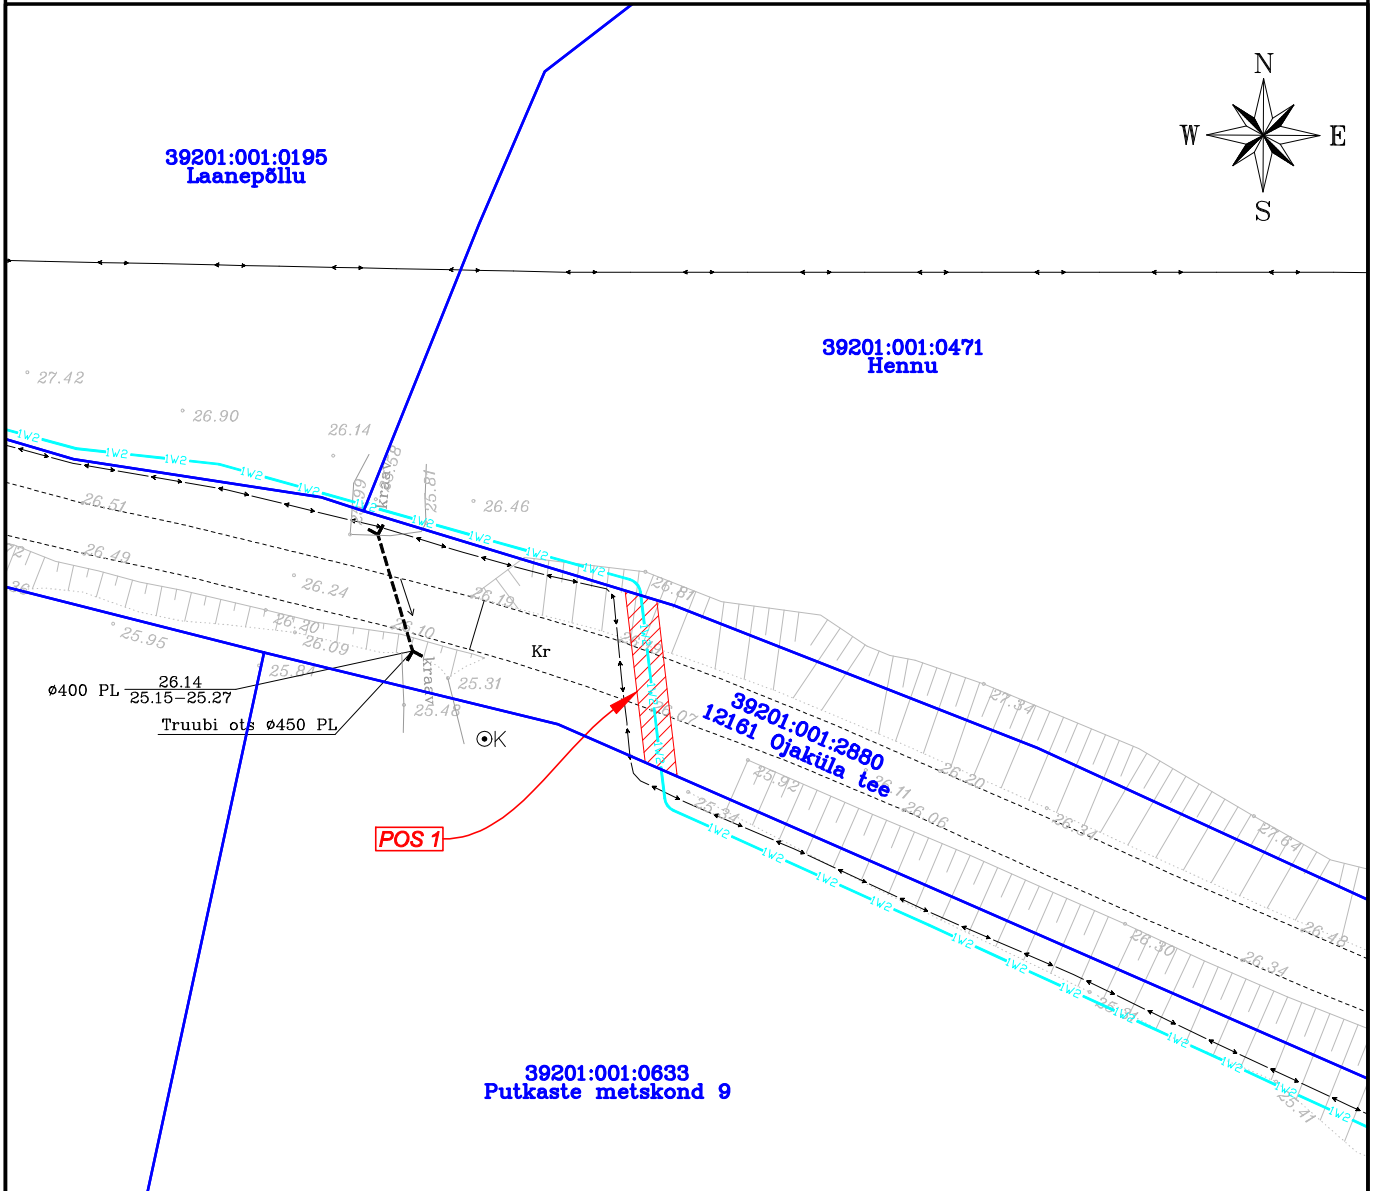

ISIKLIKU KASUTUSÕIGUSE SEADMISE PLAAN NR 1

IKÕ ala Pos nr (plaanil)	Kinnistu registriosa nr	Katastriüksuse tunnus, nimi ja sihtotstarve	IKÕ ala pindala m ²
Pos 1	9855650	39201:001:2880 12161 Ojaküla tee Transpordimaa 100%	23

-  - IKÕ seadmise ala
-  - Katastriüksuse piirid
-  - Projekteeritud tehnovõrk - elektri maakaabelliin (pikkus 12 m)

Projekti nimetus / asukoht Lauka-Kõpu 10 kV liini (Kiduspe haruliin) rekonstrueerimine I OSA Kiduspe küla, Hiiumaa vald, Hiiumaa maakond			Töö nr IP6545-K1
Koostaja Draftit OÜ	Mõõtkava 1:500	Leht / formaat A4	Kuupäev 09.12.2024